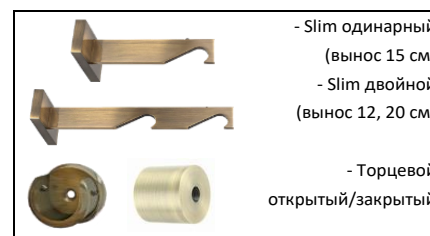

Виды кронштейнов