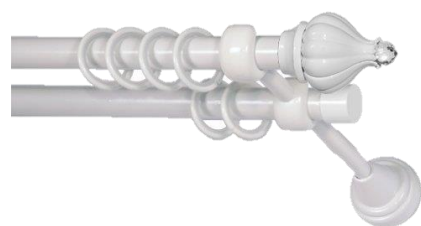

* Цены указаны в USD за комплект карниза в рекламных целях. Расчет в гривнях по коммерческому курсу.

В комплект входит:

- труба импрессионная;
- кронштейн Классик открытый стеновой (2 шт. - для труб 160, 200 см; 3 шт. - для труб 240, 300 см);
- наконечники (2 шт.) согласно выбранной категории;
- для двухрядных карнизов - заглушки (2 шт.);
- бегунок с крючком (12 шт. на 1 м.п. трубы);
- стопор поворотный (2 шт. на каждую трубу).

Антик

Сталь

Сатин

Оникс

Белый

Черный

ИМПРЕССИОННЫЕ КАРНИЗЫ FREEWAY Ø19 мм

КАТЕГОРИЯ 0